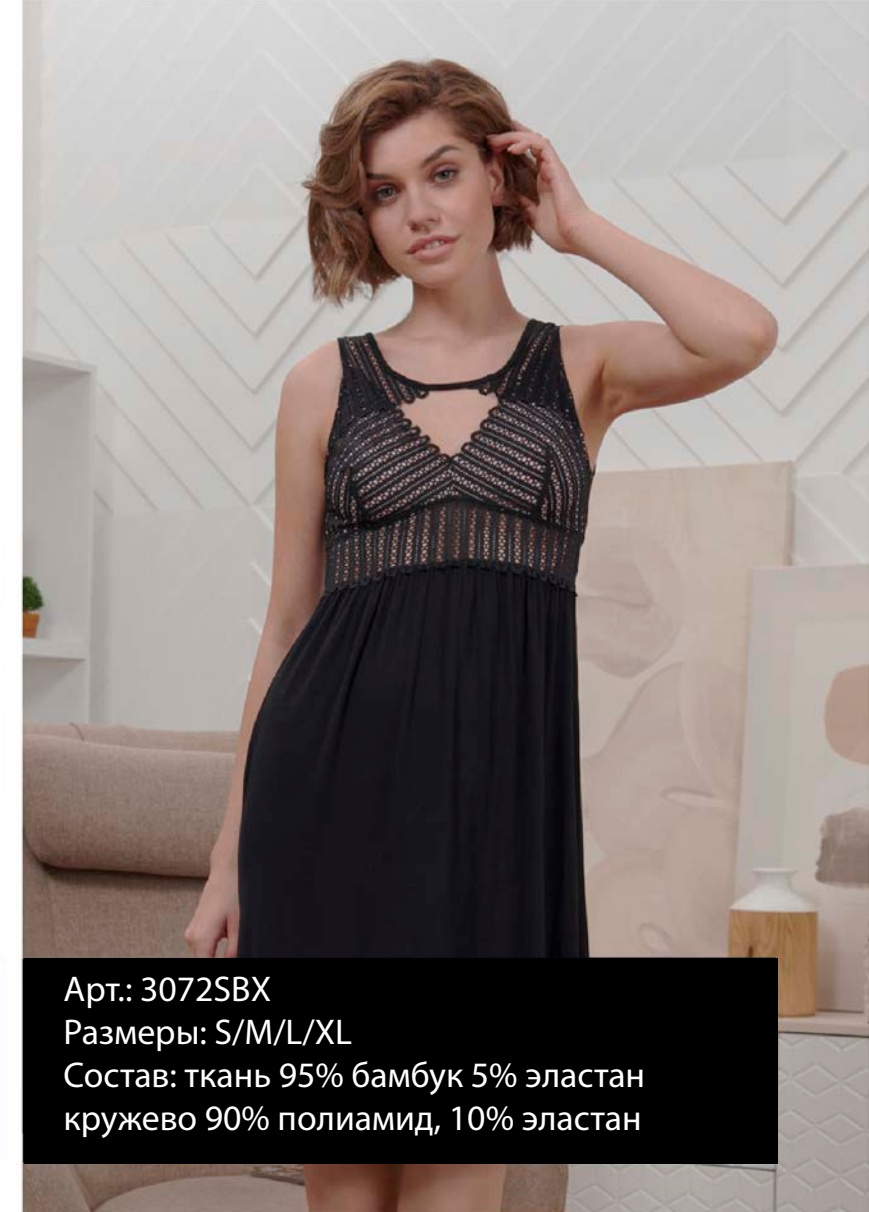

Арт.: 3072SBX
Размеры: S/M/L/XL
Состав: ткань 95% бамбук 5% эластан
кружево 90% полиамид, 10% эластан