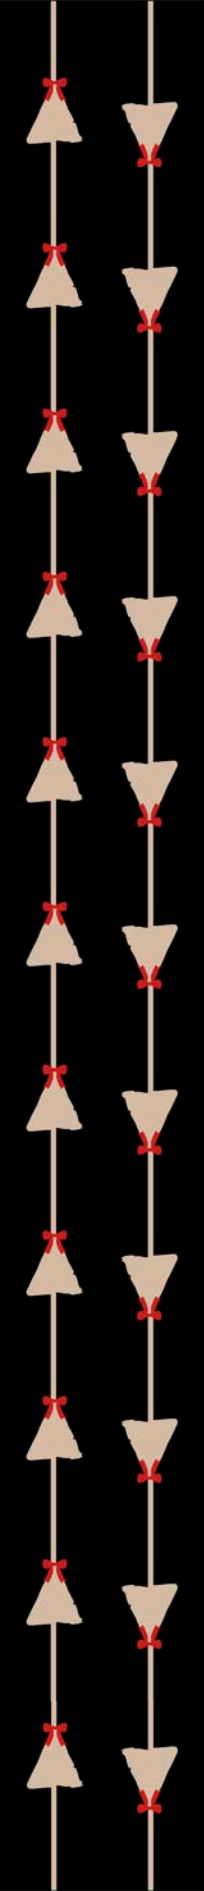

Арт.: 2310LUF
Размеры: S/M/L/XL
Состав: 95% хлопок 5% эластан

Арт.: 2136MUF
Размеры: M/L/XL/XXL
Состав: 95% хлопок 5% эластан

Арт.: 2315LUF
Размеры: S/M/L/XL
Состав: 95% хлопок, 5% эластан

Арт.: 2142MUF
Размеры: L/XL/XXL/XXXL
Состав: 95% хлопок, 5% эластан