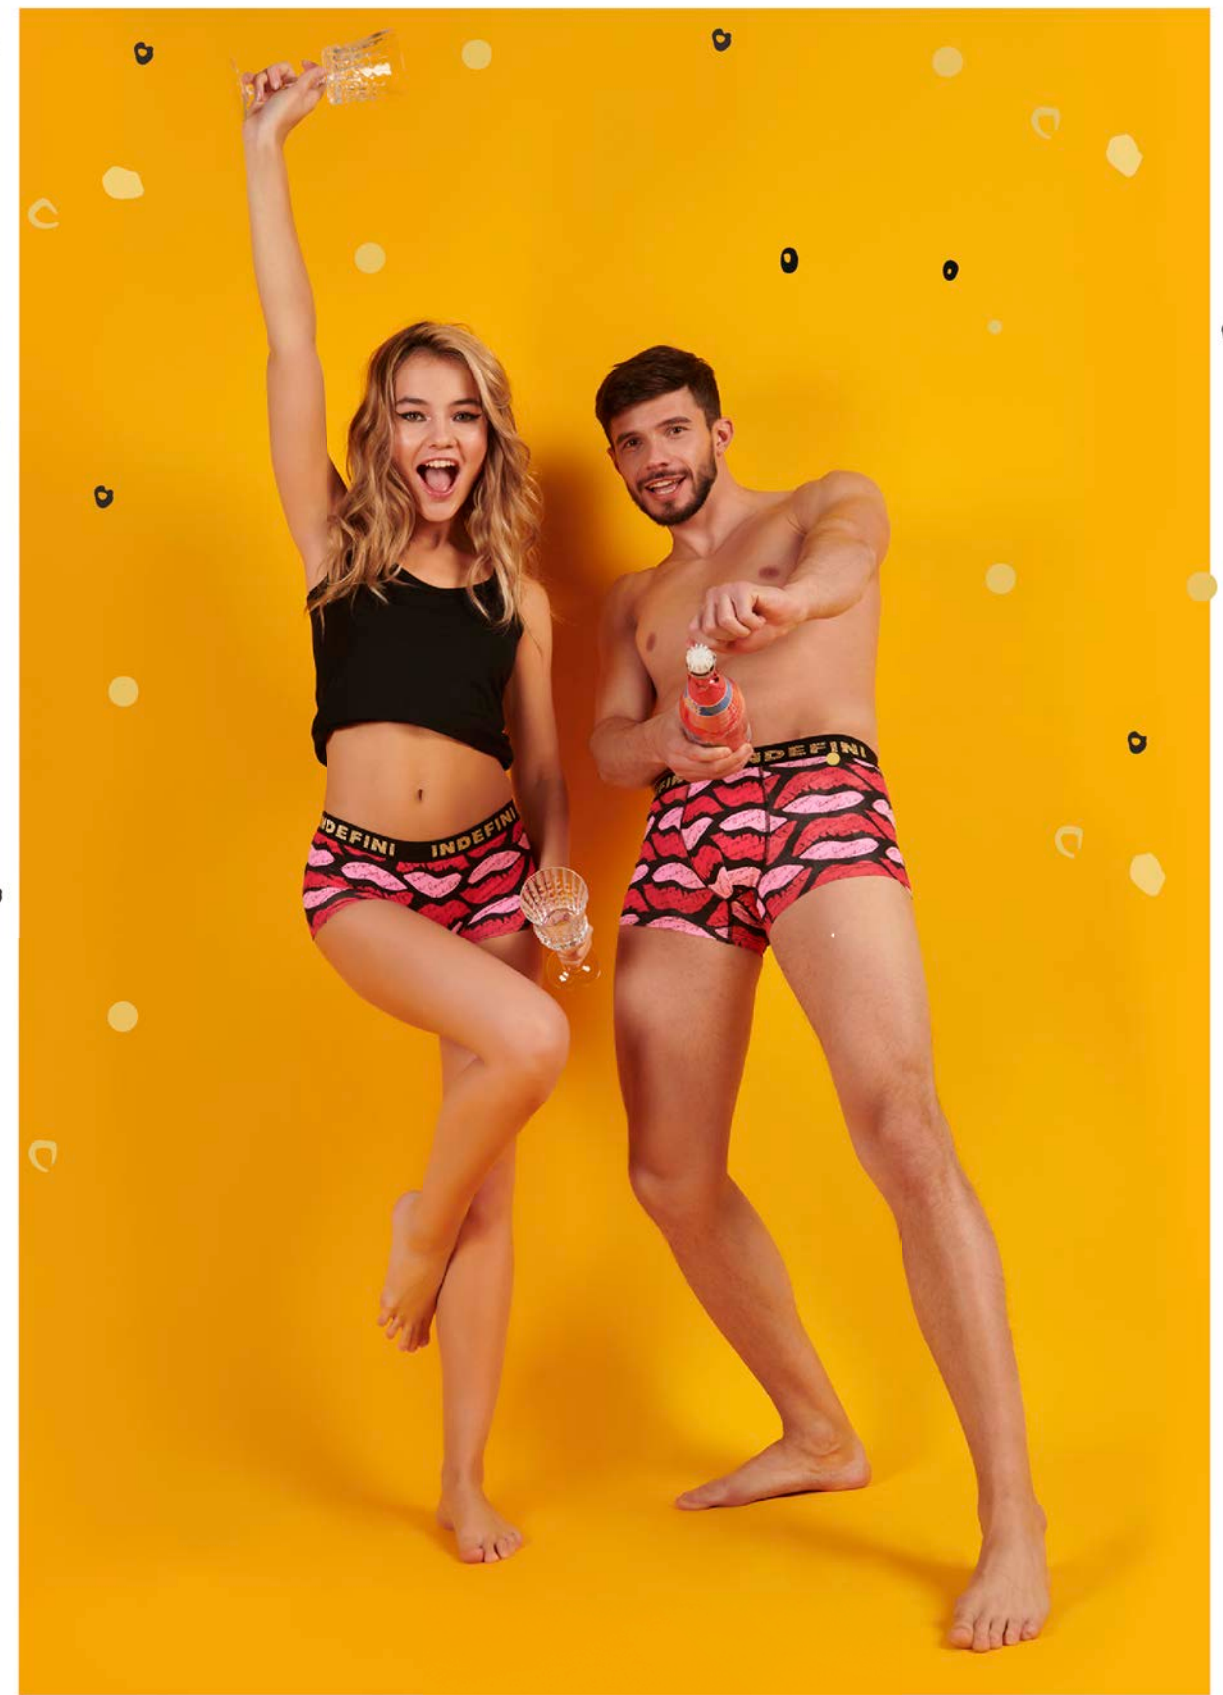

Арт.: 2327LUF
Размеры: S/M/L/XL
Состав: 95% хлопок, 5% эластан

Арт.: 2254LUS
Размеры: S/M/L/XL
Состав: 95% хлопок, 5% эластан

Арт.: 2128MUF
Размеры: M/L/XL/XXL
Состав: 95% хлопок, 5% эластан