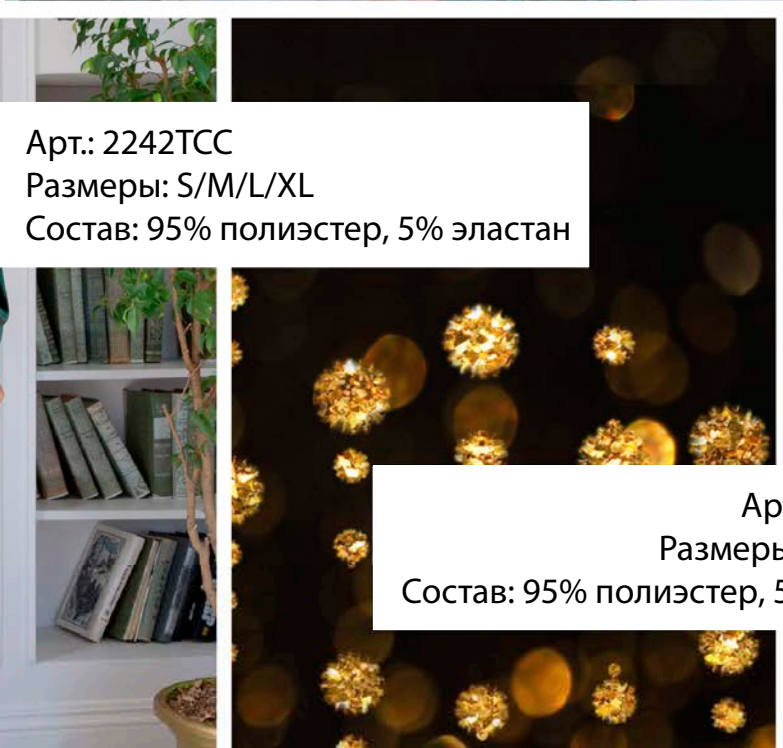

Арт.: 2290SQX

Размеры: S/M/L/XL

Состав: 57% бамбук, 38% хлопок, 5% эластан

Арт.: 2267SDX
Размеры: S/M/L/XL
Состав: 50% модал, 50% хлопок

ПИЖАМЫ

Арт.: 2199TDP
Размеры: S/M/L/XL
Состав: 100% полиэстер

Арт.: 2242TCC
Размеры: S/M/L/XL
Состав: 95% полиэстер, 5% эластан