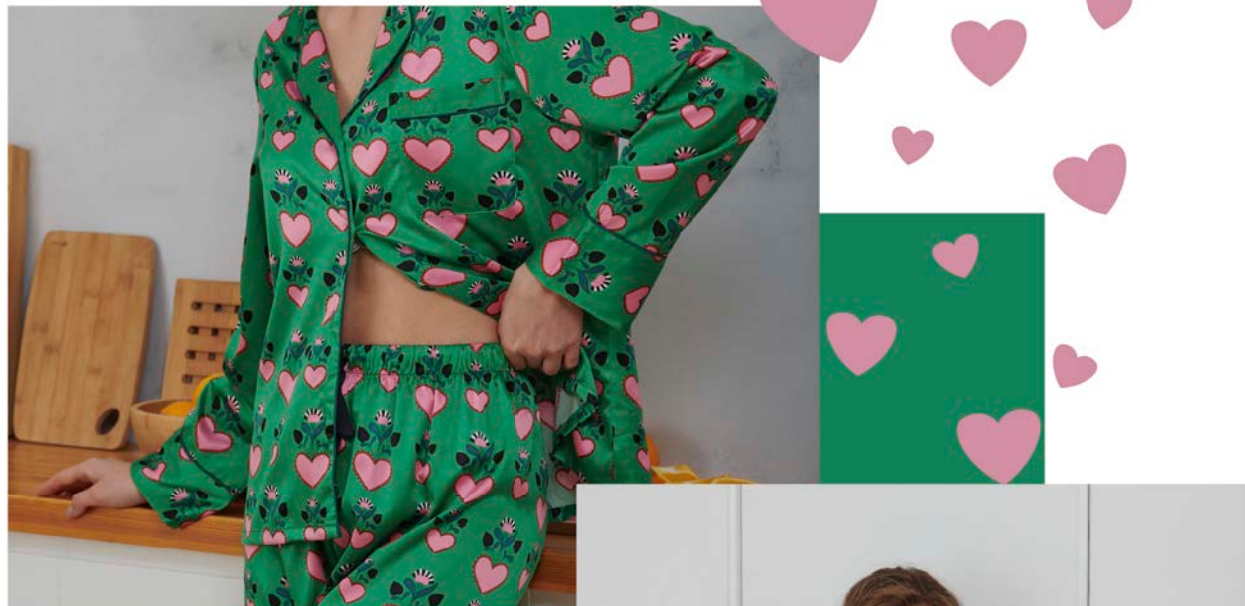

Арт.: 2248TCC
Размеры: S/M/L/XL
Состав: 100% полиэстер