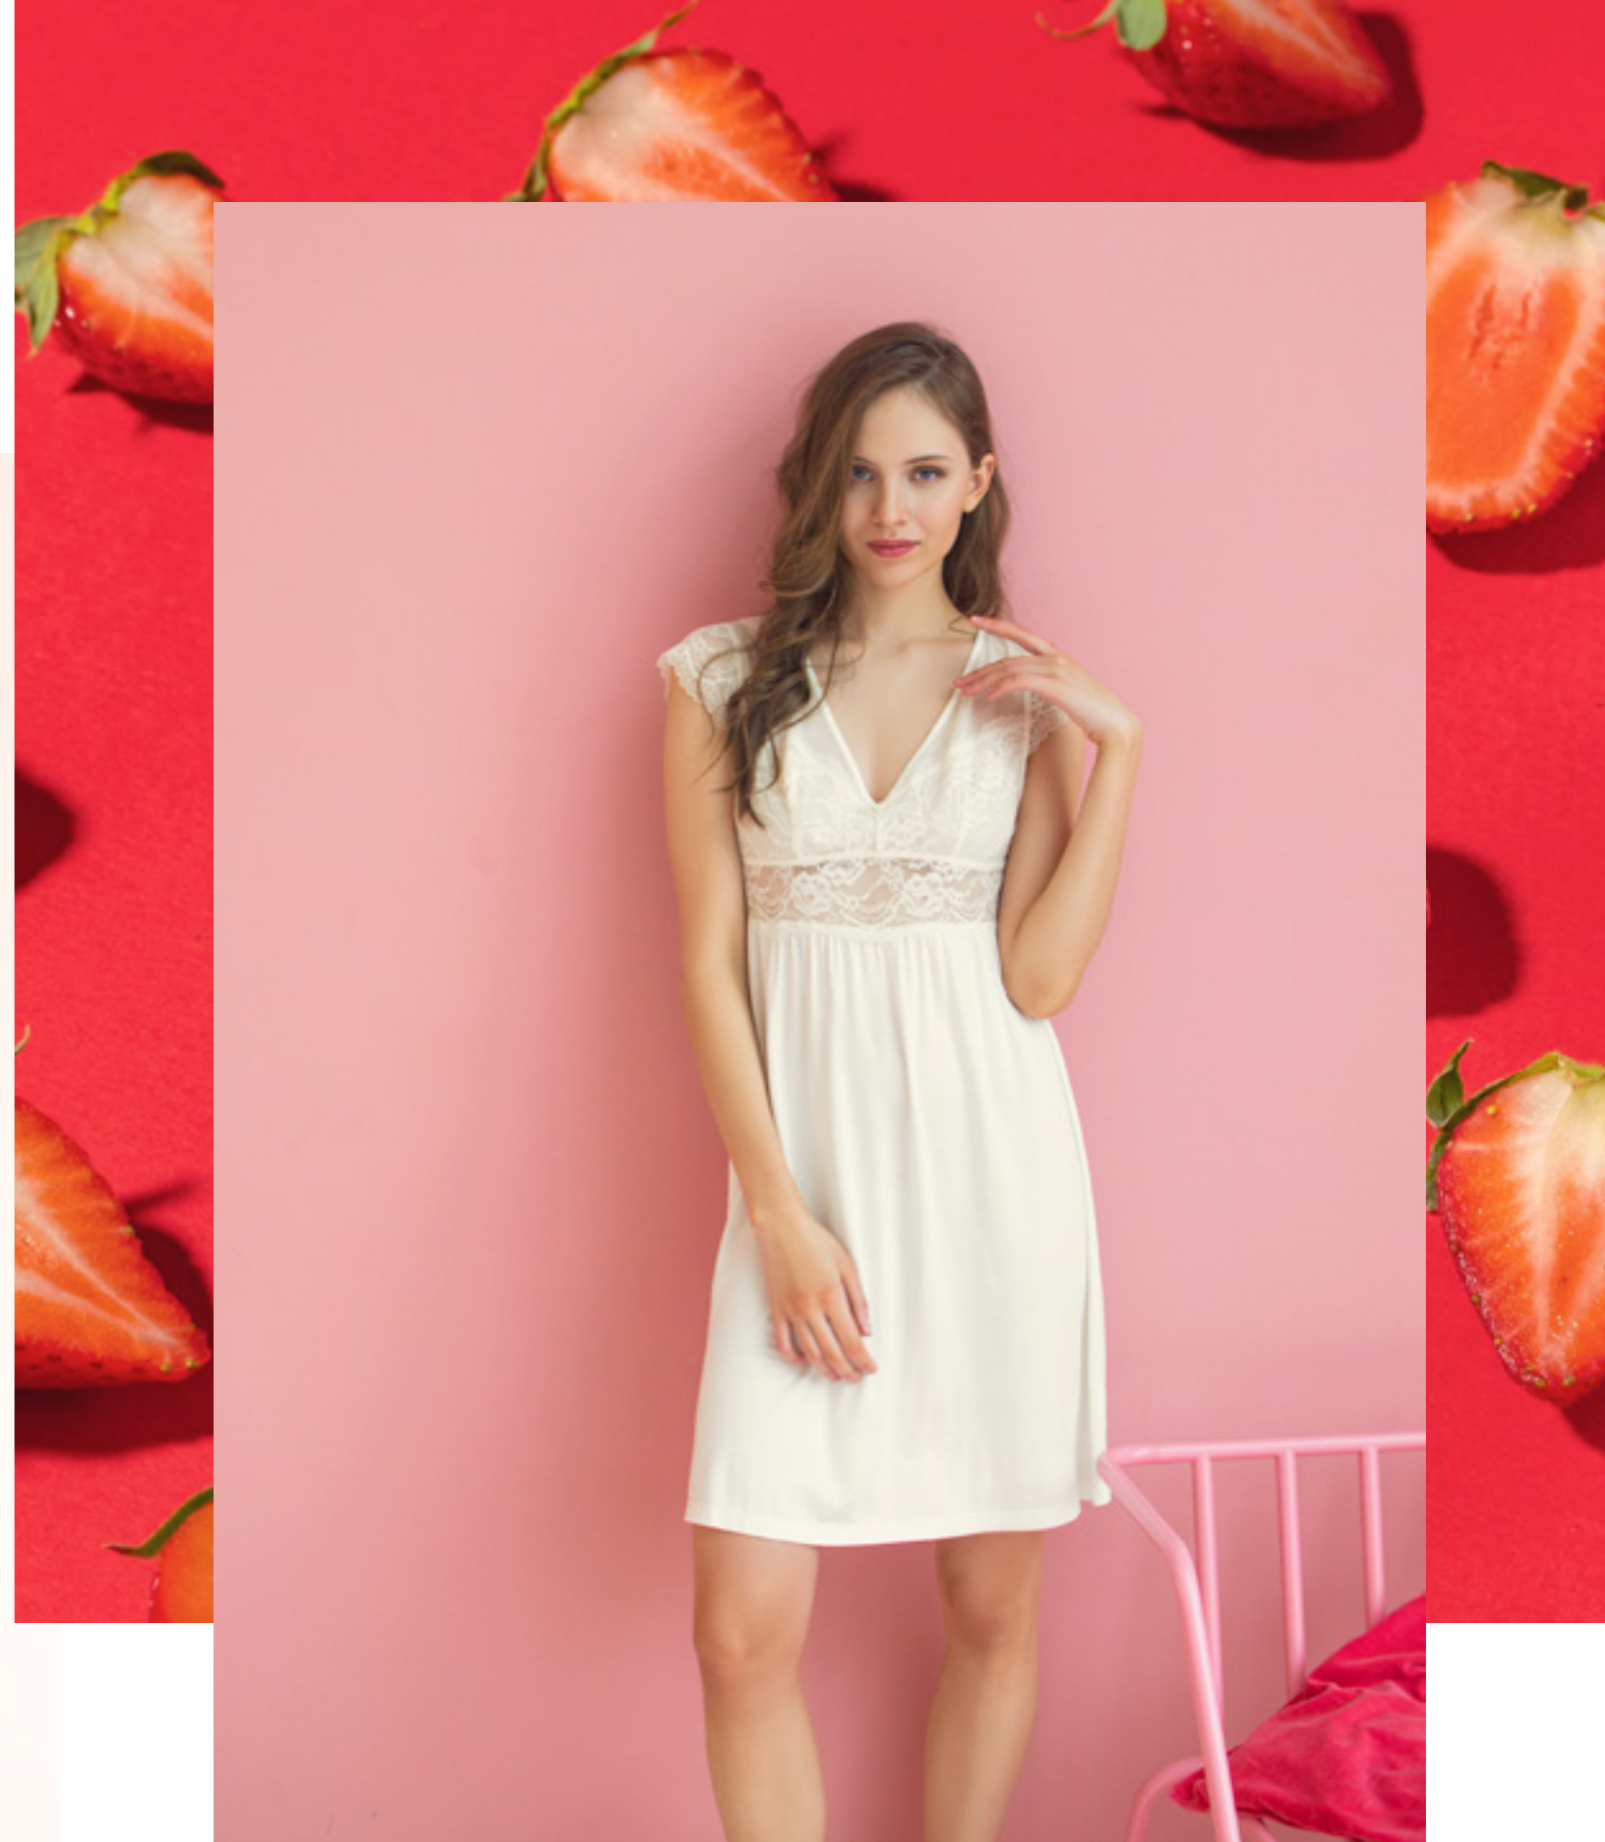

Арт.: 2081SDX
Размеры: S/M/L/XL
Ткань: 95% бамбук, 5% эластан
Кружево: 90% полиамид, 10% эластан