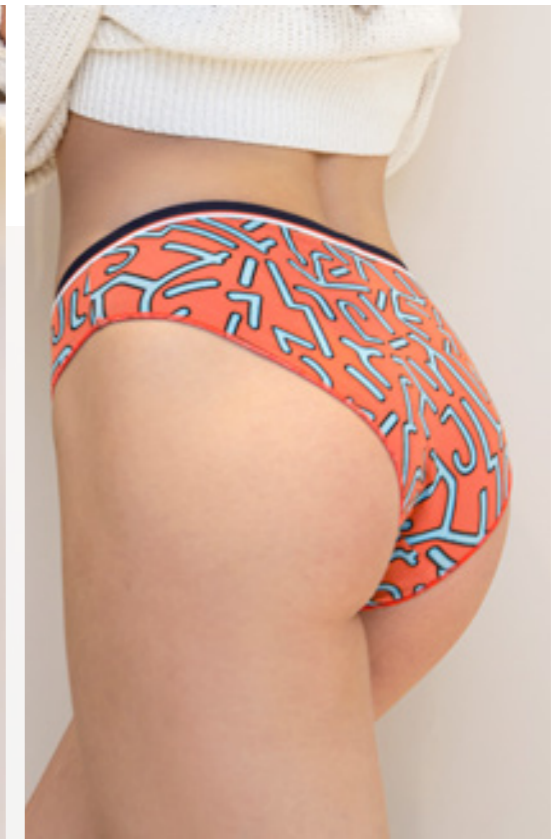

Арт.: 2065LDS
Размеры: S/M/L
Состав: 95% хлопок, 5% эластан