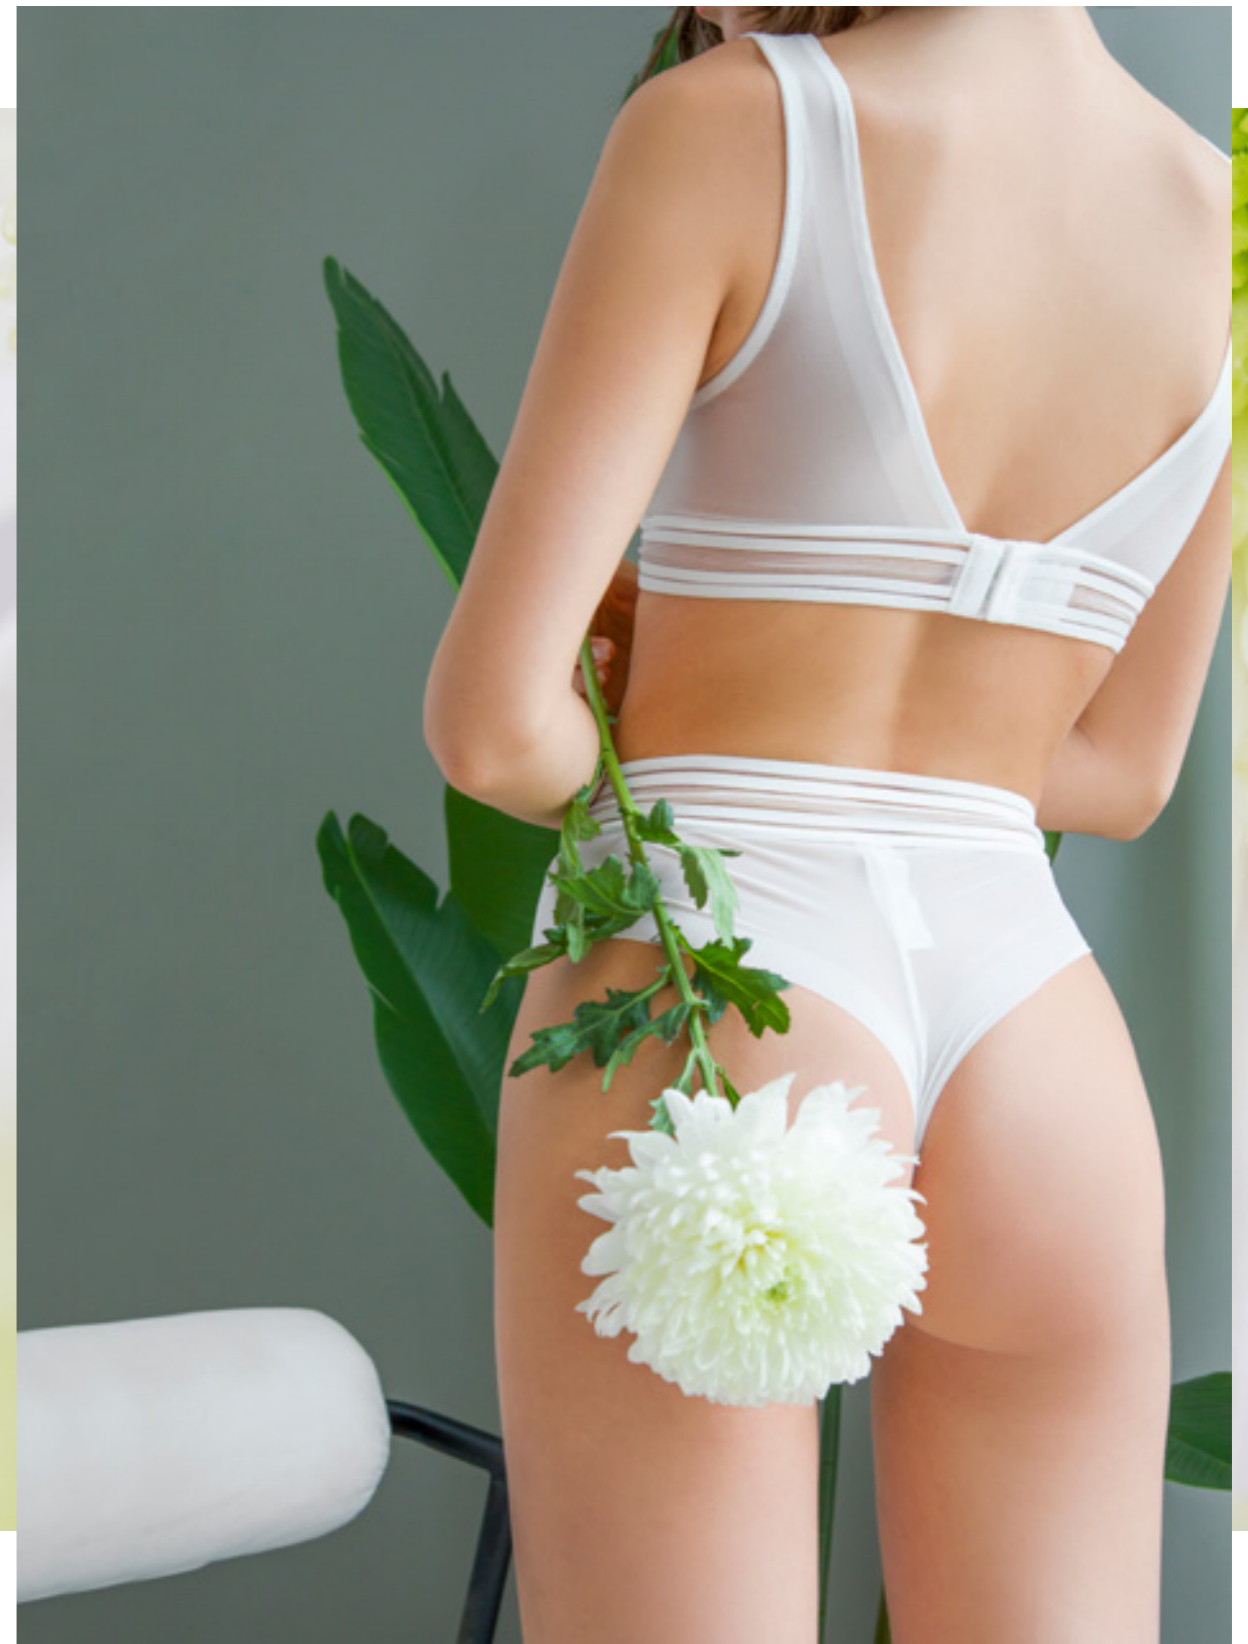

Нижнее белье

Арт.: 2037WXY 2037WUV 2037WDV
Размеры: 75В/75С/80В/80С S/M/L
Бюстгальтер: 90% полиамид, 10% эластан
Трусики: 80% полиамид, 20% эластан
90% полиамид, 10% эластан