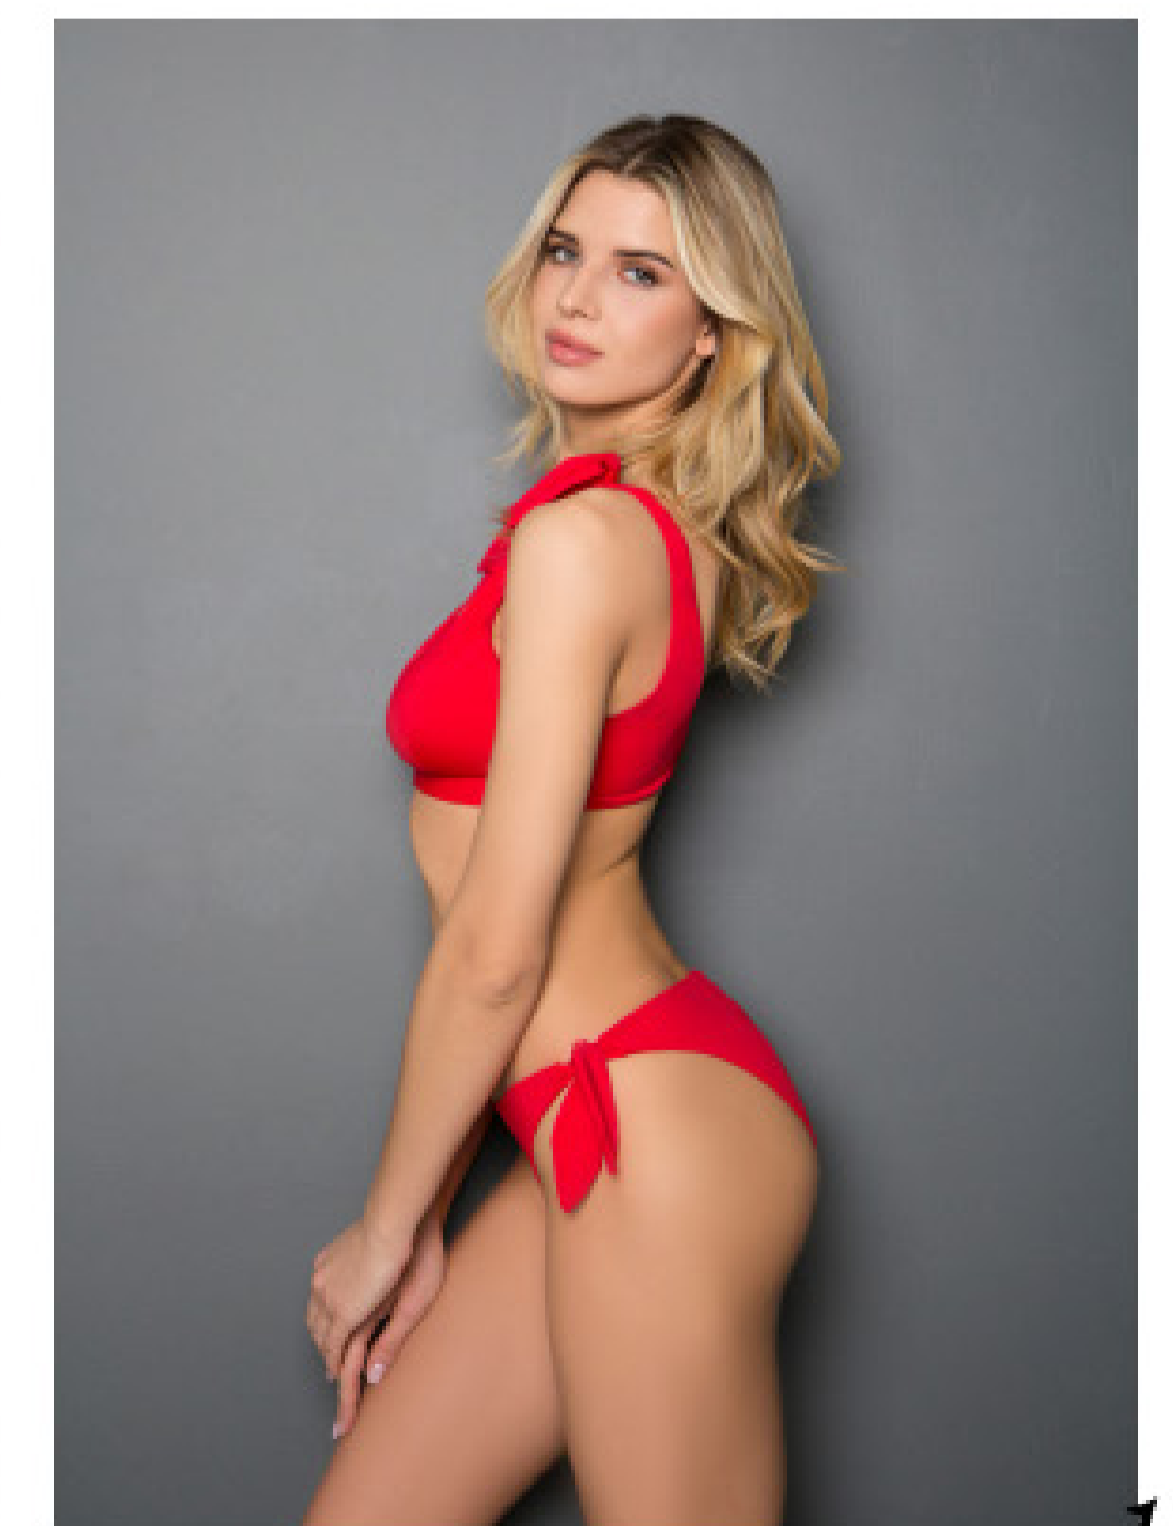

Артикул: 1006YBE  
Размеры: S/M/L  
Состав: 50% полиэстер,  
41% полиамид,  
9% эластан

Артикул:  
1012УВЕ

Размеры:  
S/M/L

Состав: 94%  
полиамид,  
6% эластан

Артикул: 1015YBE

Размеры: S/M/L

Состав: 80% полиамид, 20% эластан