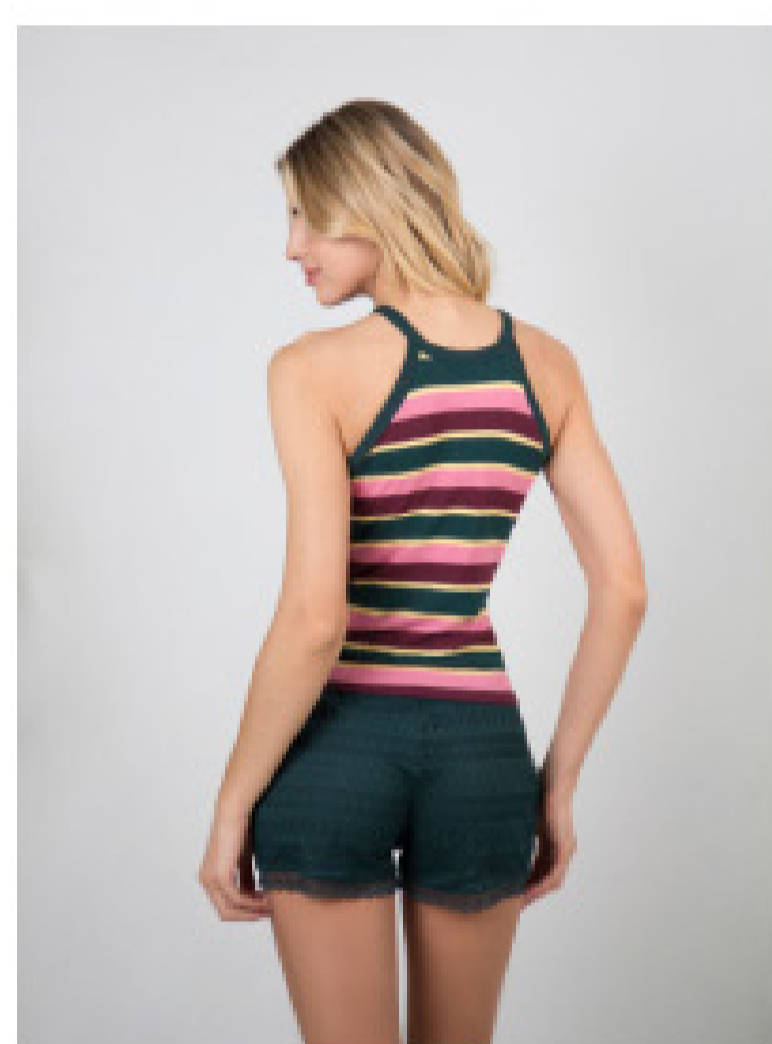

Артикул: 1018YSQ
Размеры: S/M/L/XL
Состав: 92% вискоза, 5% эластан