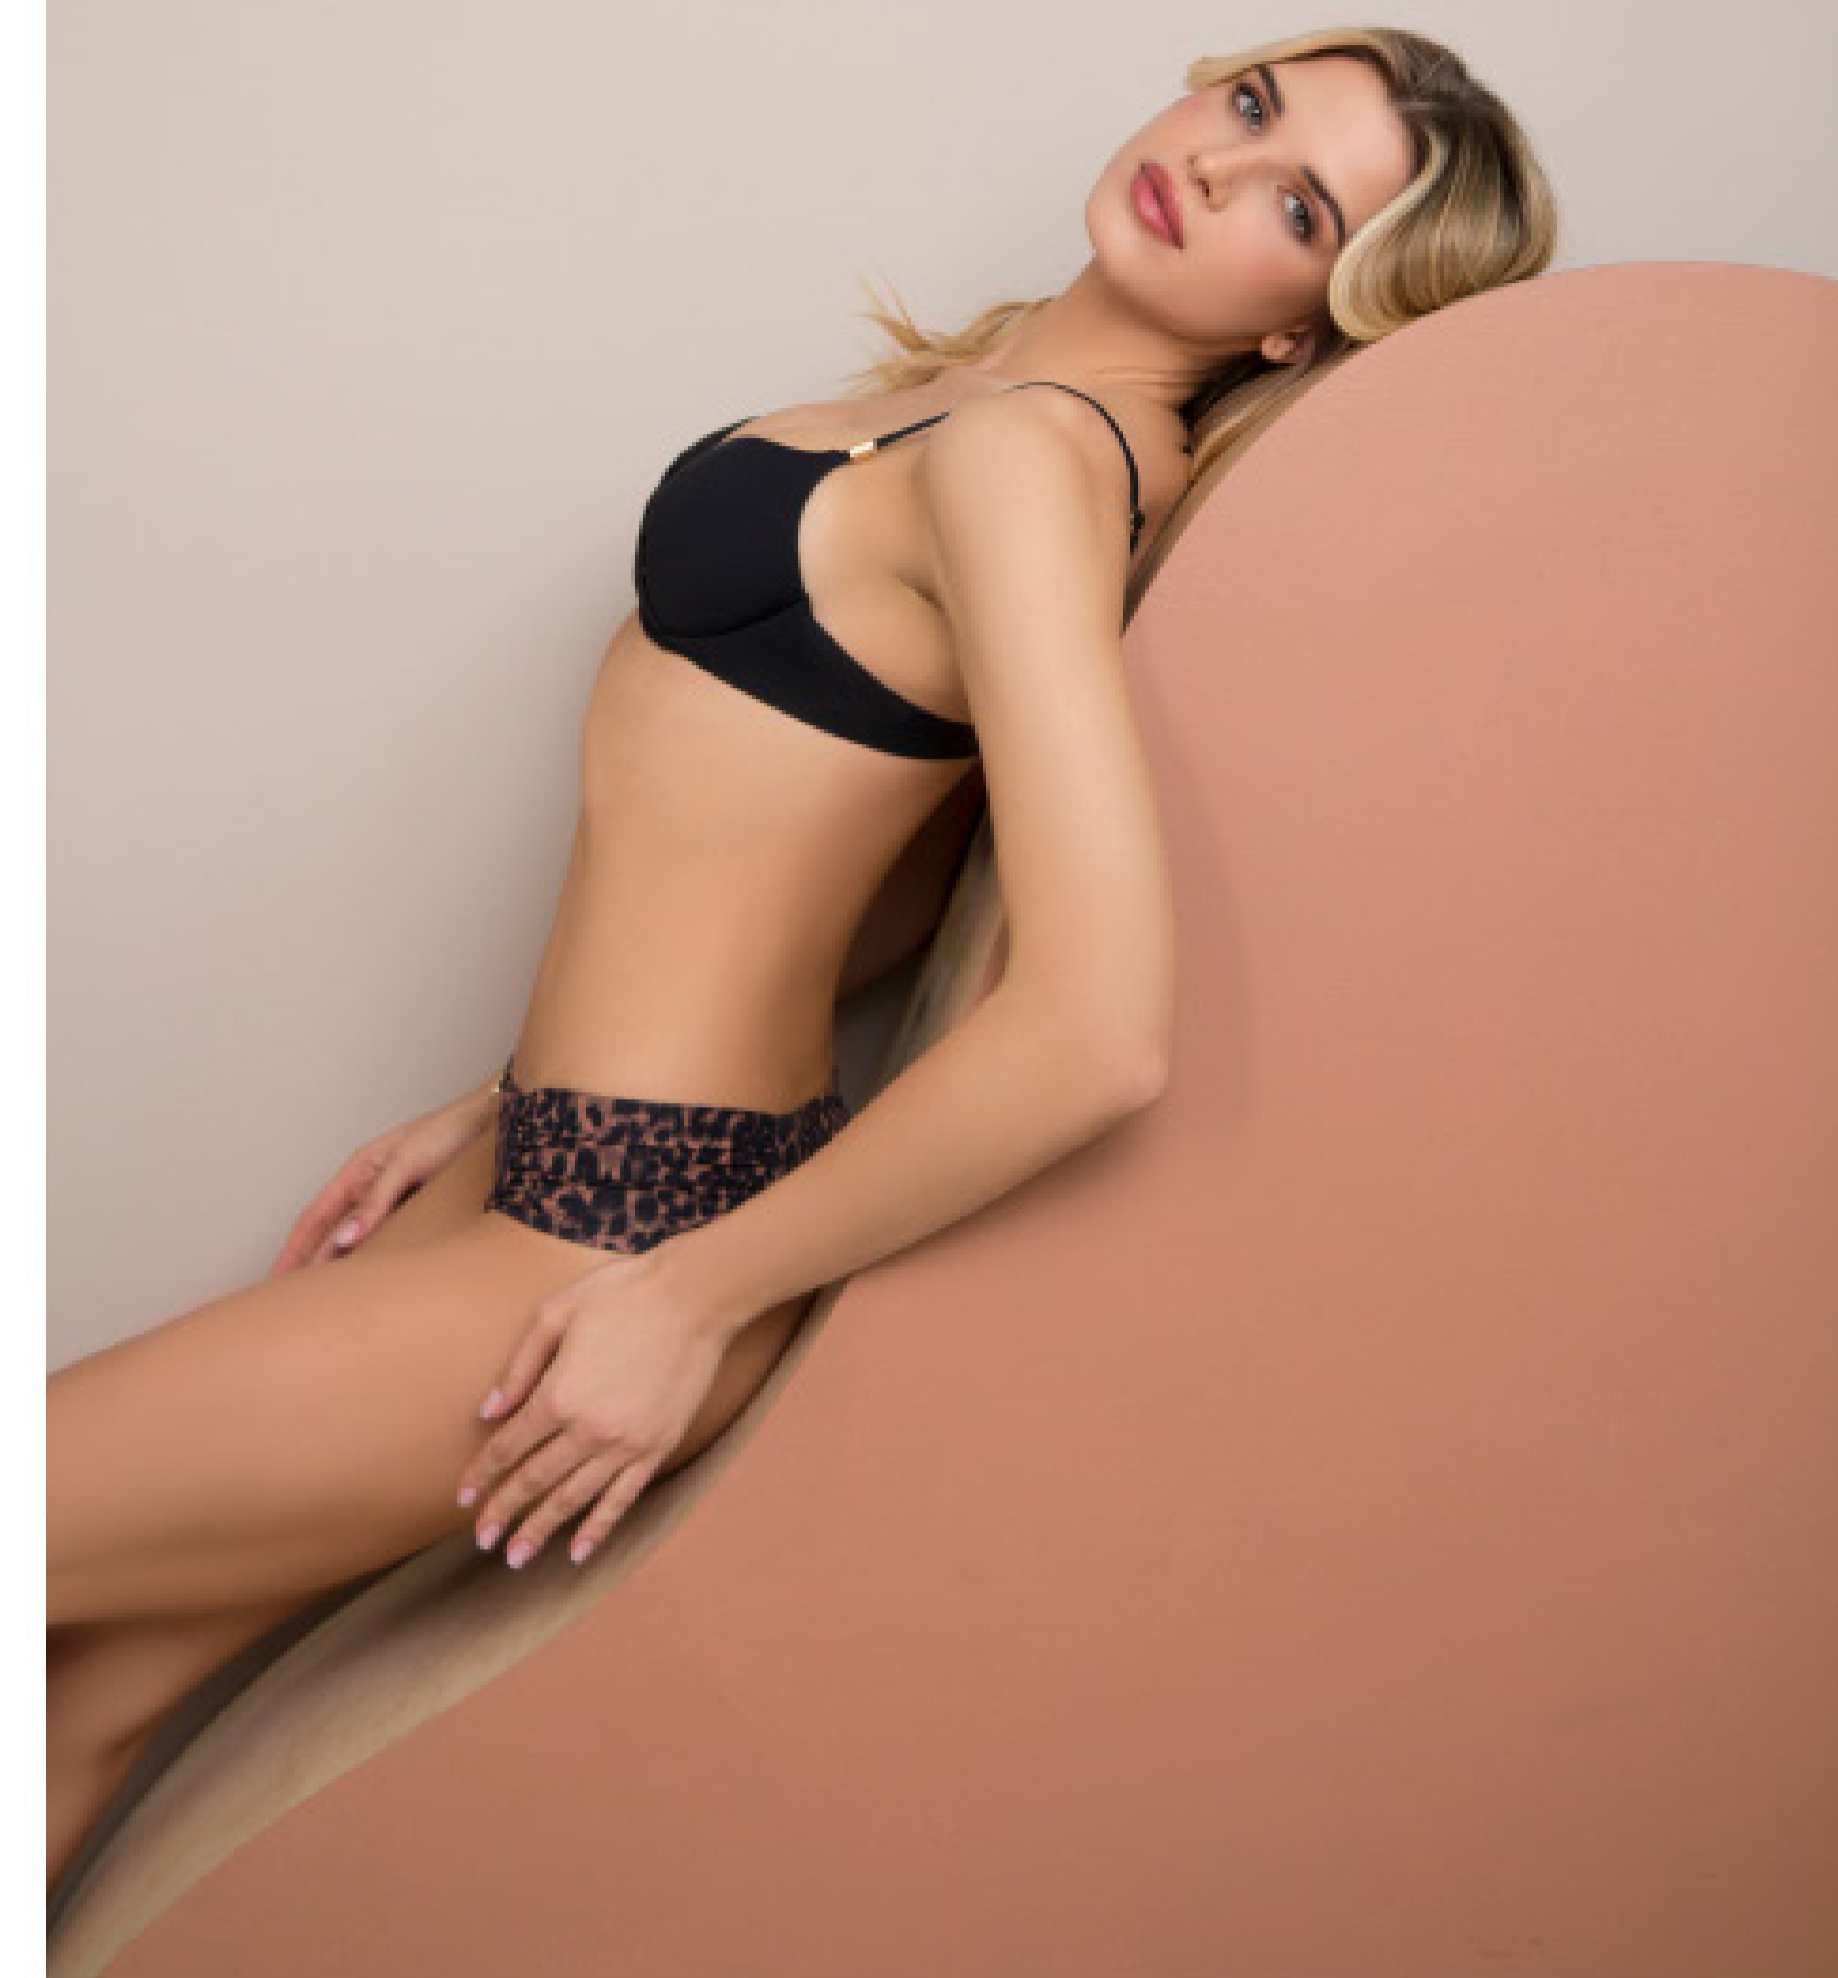

Артикул: 1013УВЕ

Размеры: S/M/L

Состав: 87% полиамид, 13% эластан