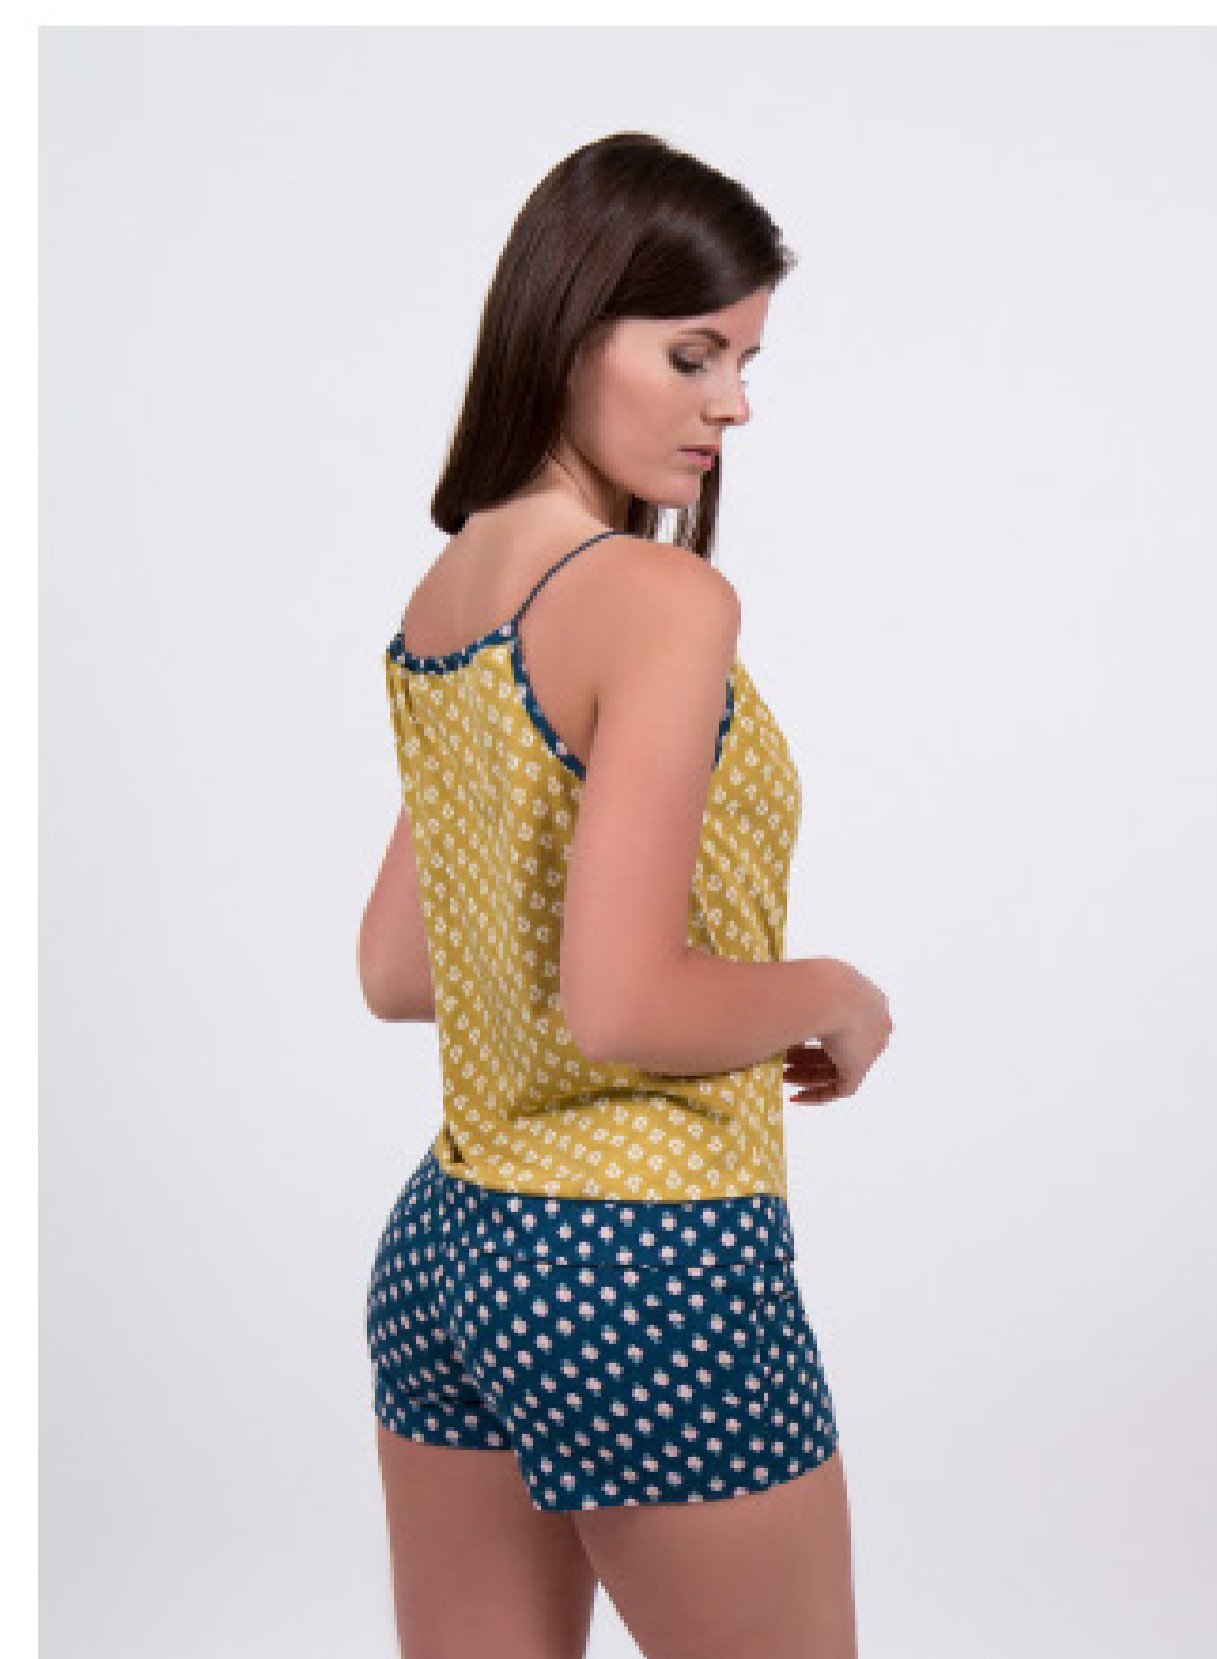

Артикул: 0068TDP
Размеры: S/M/L/XL
Состав: 57 бамбук, 38% хлопок, 5% эластан