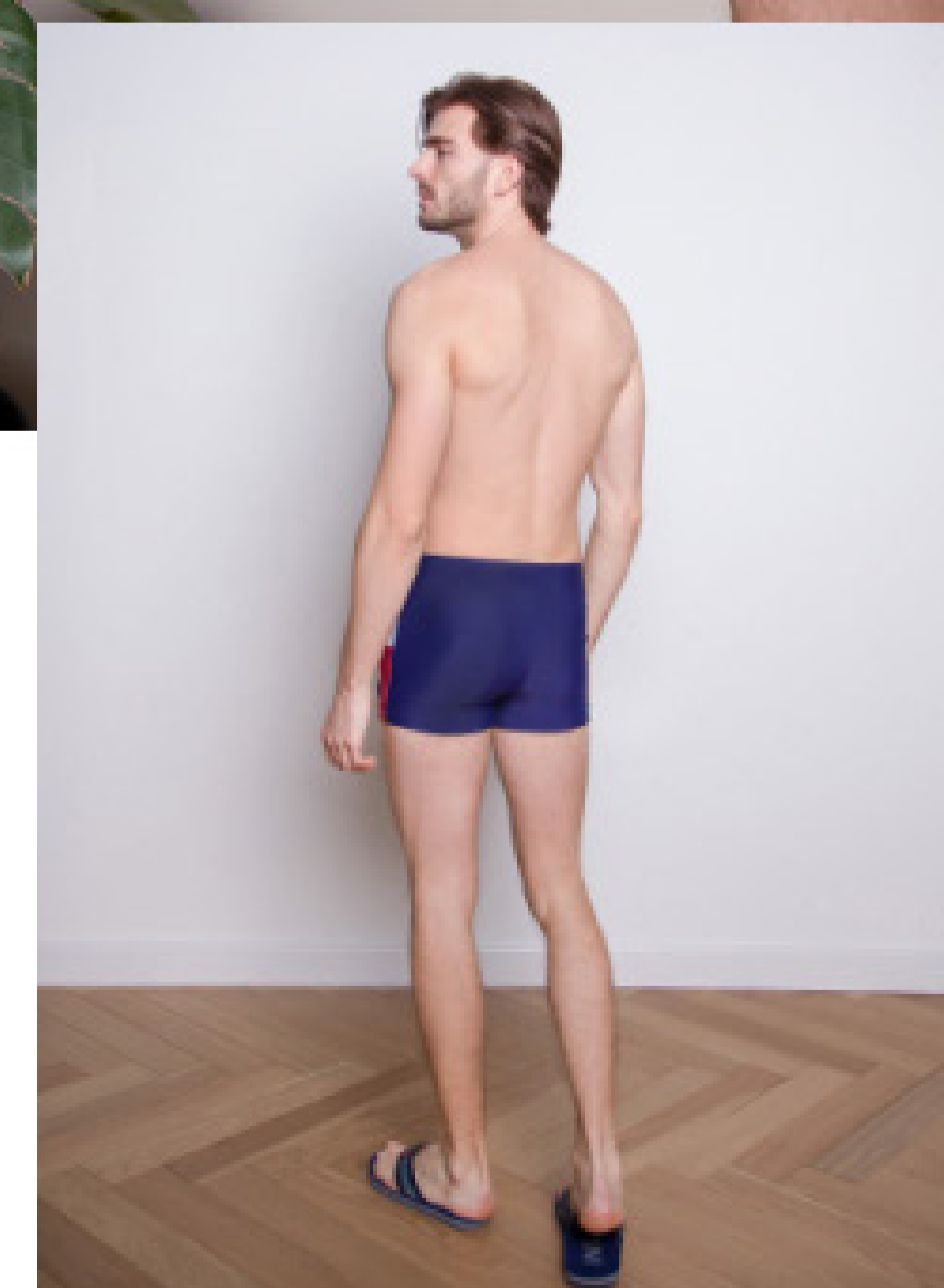

Артикул: 1030УМД

Размеры: L/XL/XXL

Состав: 80% полиамид, 20% эластан