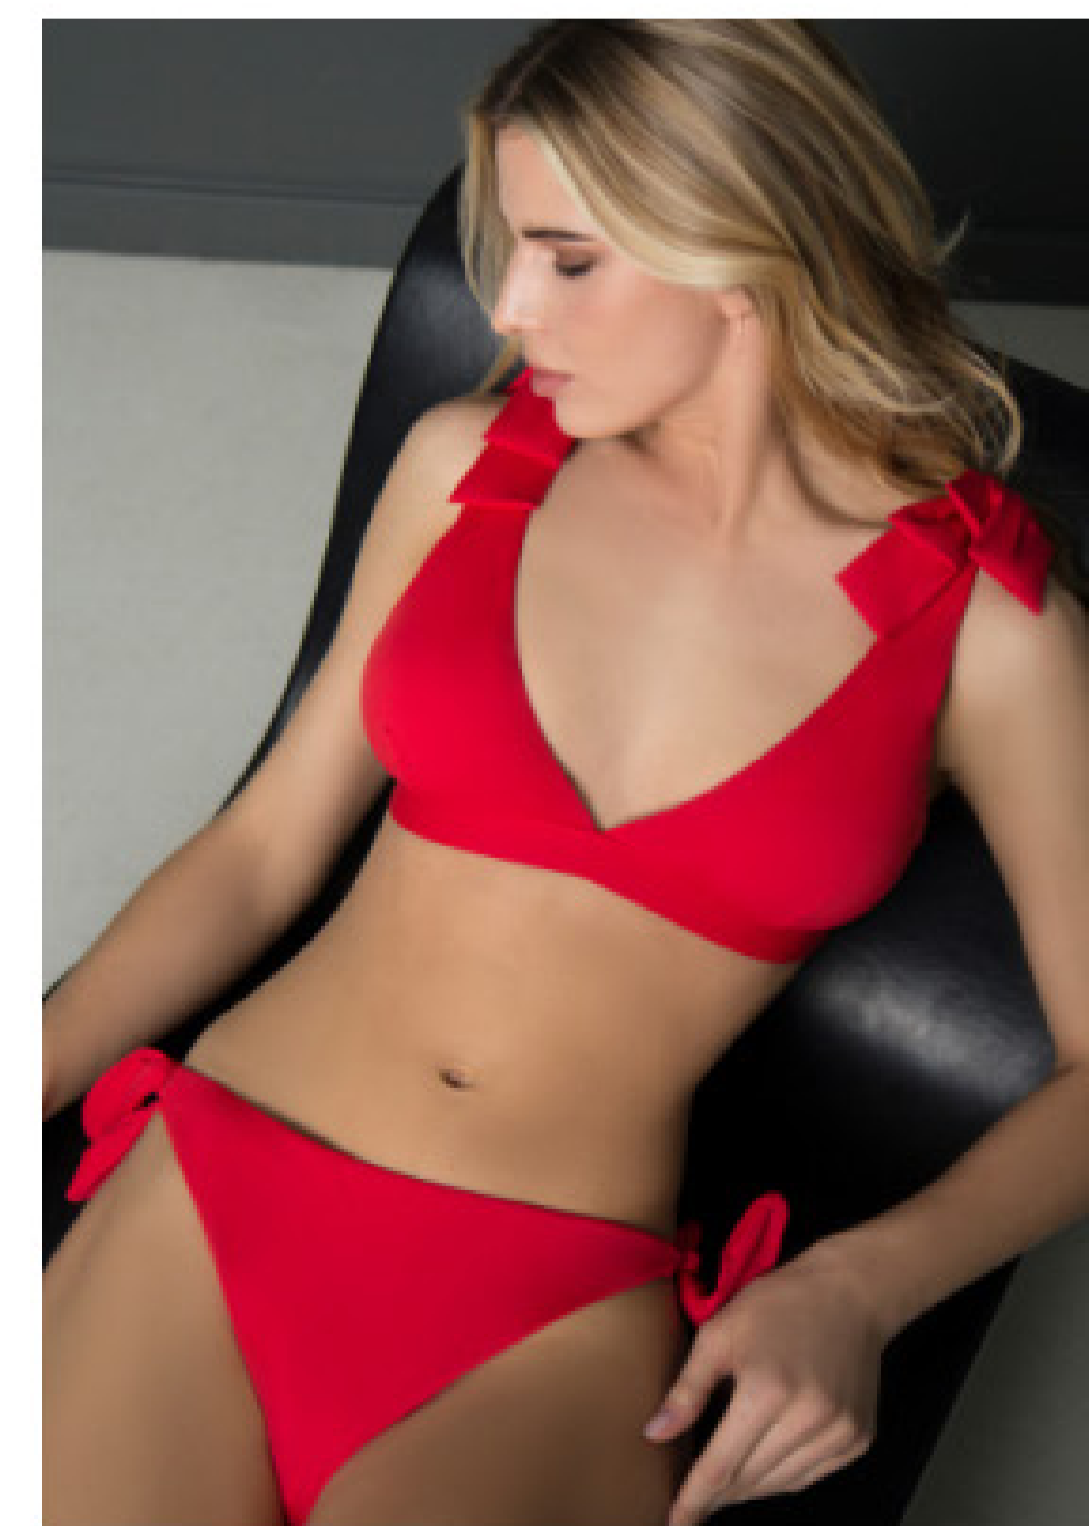

Артикул: 1006YBE  
Размеры: S/M/L  
Состав: 50% полиэстер,  
41% полиамид,  
9% эластан

Артикул:  
1012УВЕ

Размеры:  
S/M/L

Состав: 94%  
полиамид,  
6% эластан

Артикул: 1015YBE

Размеры: S/M/L

Состав: 80% полиамид, 20% эластан