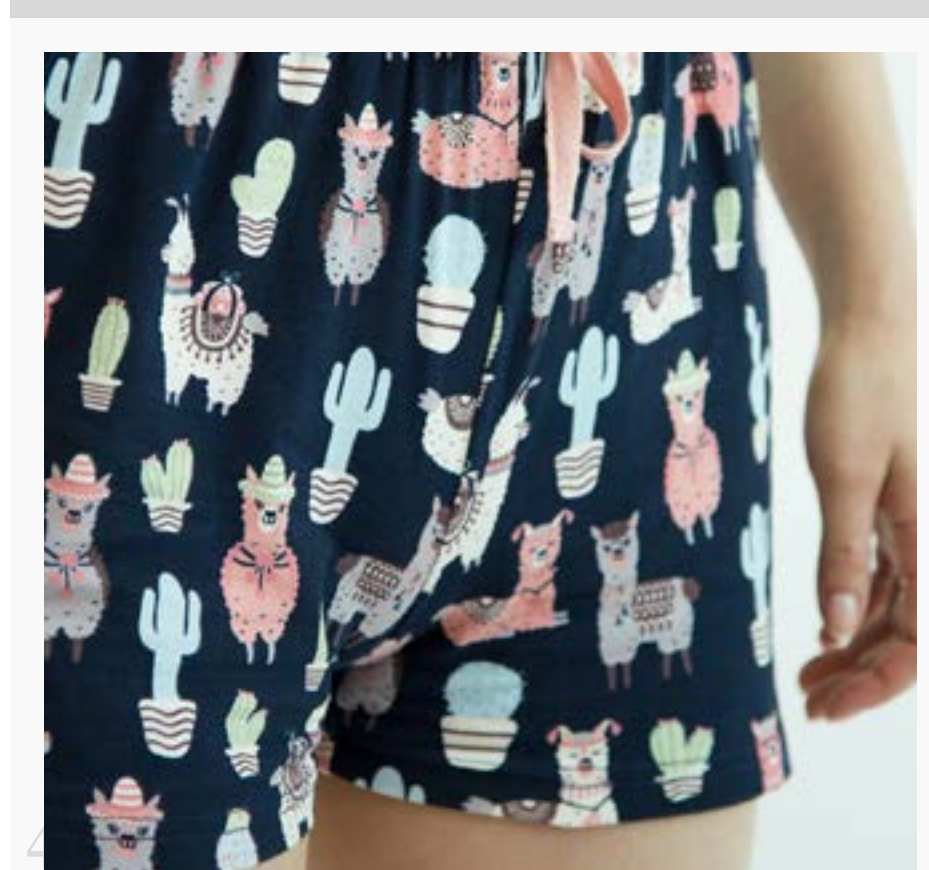

Женская пижама «No drama lama»

530062

Размеры: S/M/L/XL

Состав: футболка: 100%хлопок / шорты: 95% хлопок, 5%эластан

В составе пижамы легкий незаменимый хлопок. Изделие содержит большое количество разных красок, - но беспокоиться не стоит, так как после стирки пижама сохранит свой первозданный вид и не полиняет.