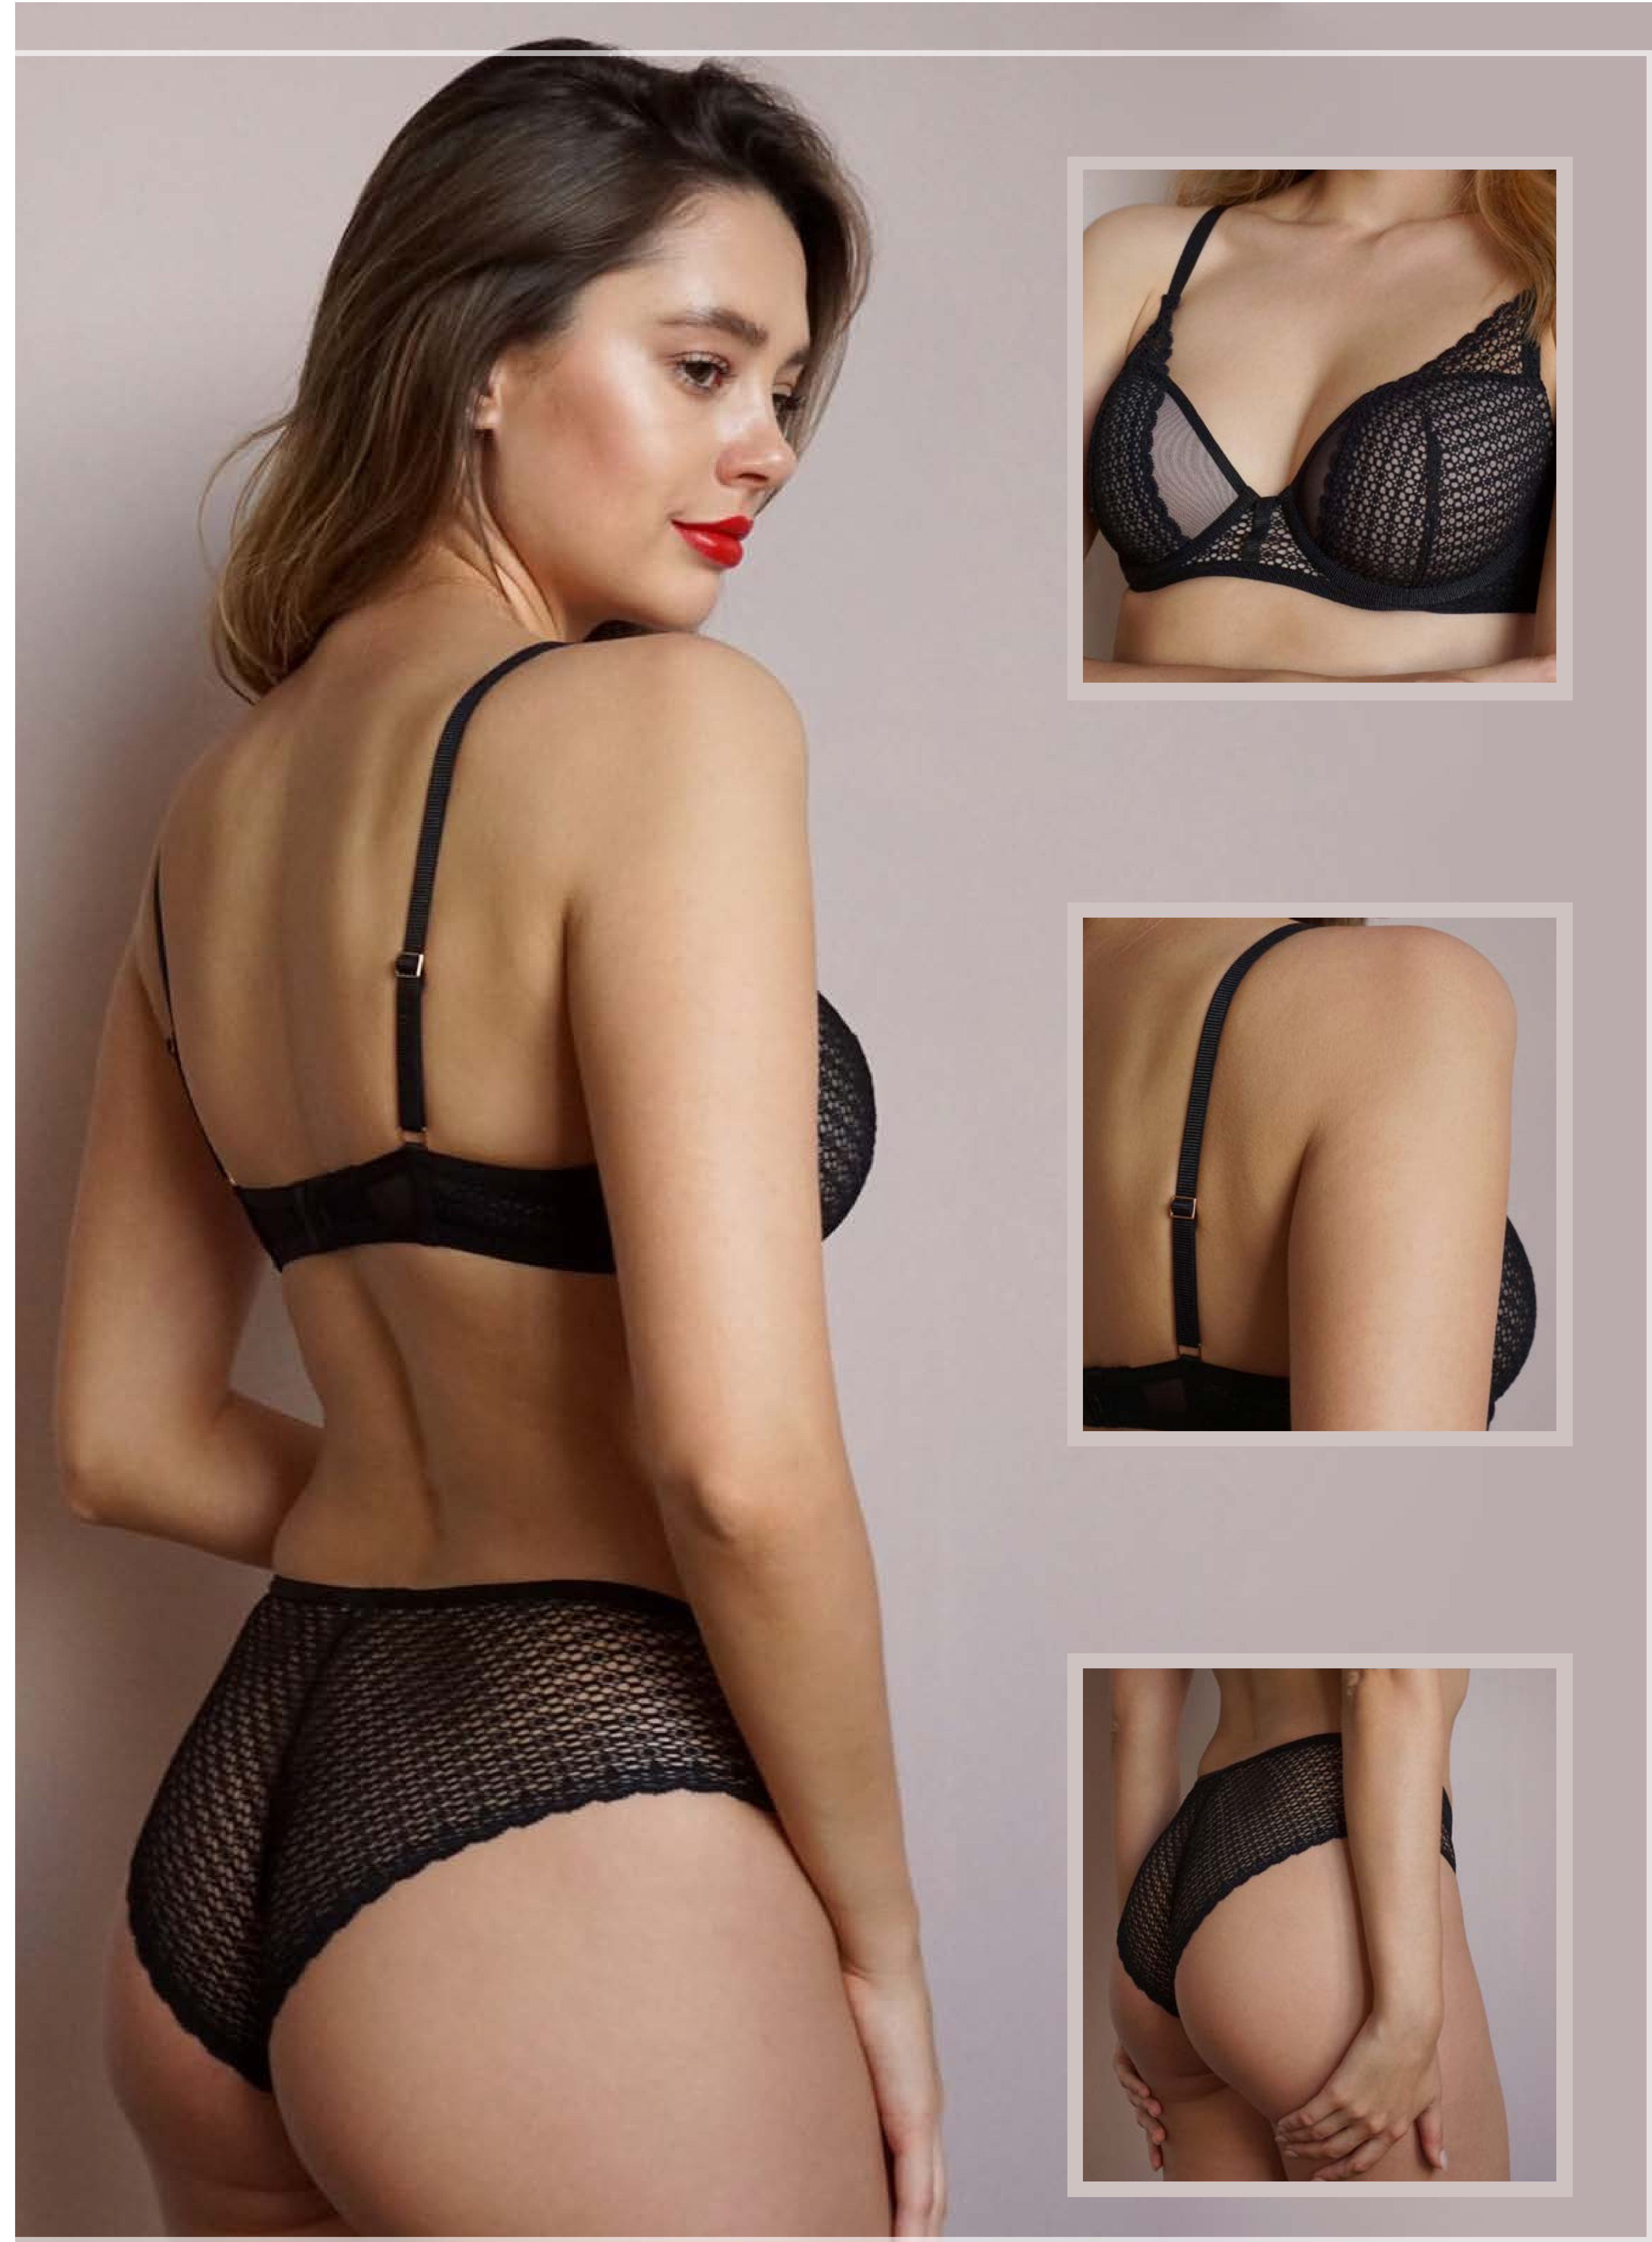

Бретели декорированы новыми «колечками» новой прямоугольной формы. Края изделия окаймлены блестящей ленточкой.

Удобный, не давящий на тело лиф с небольшой поролоновой подкладкой.

C  
O  
M  
F  
O  
R  
T  
A  
B  
L  
E