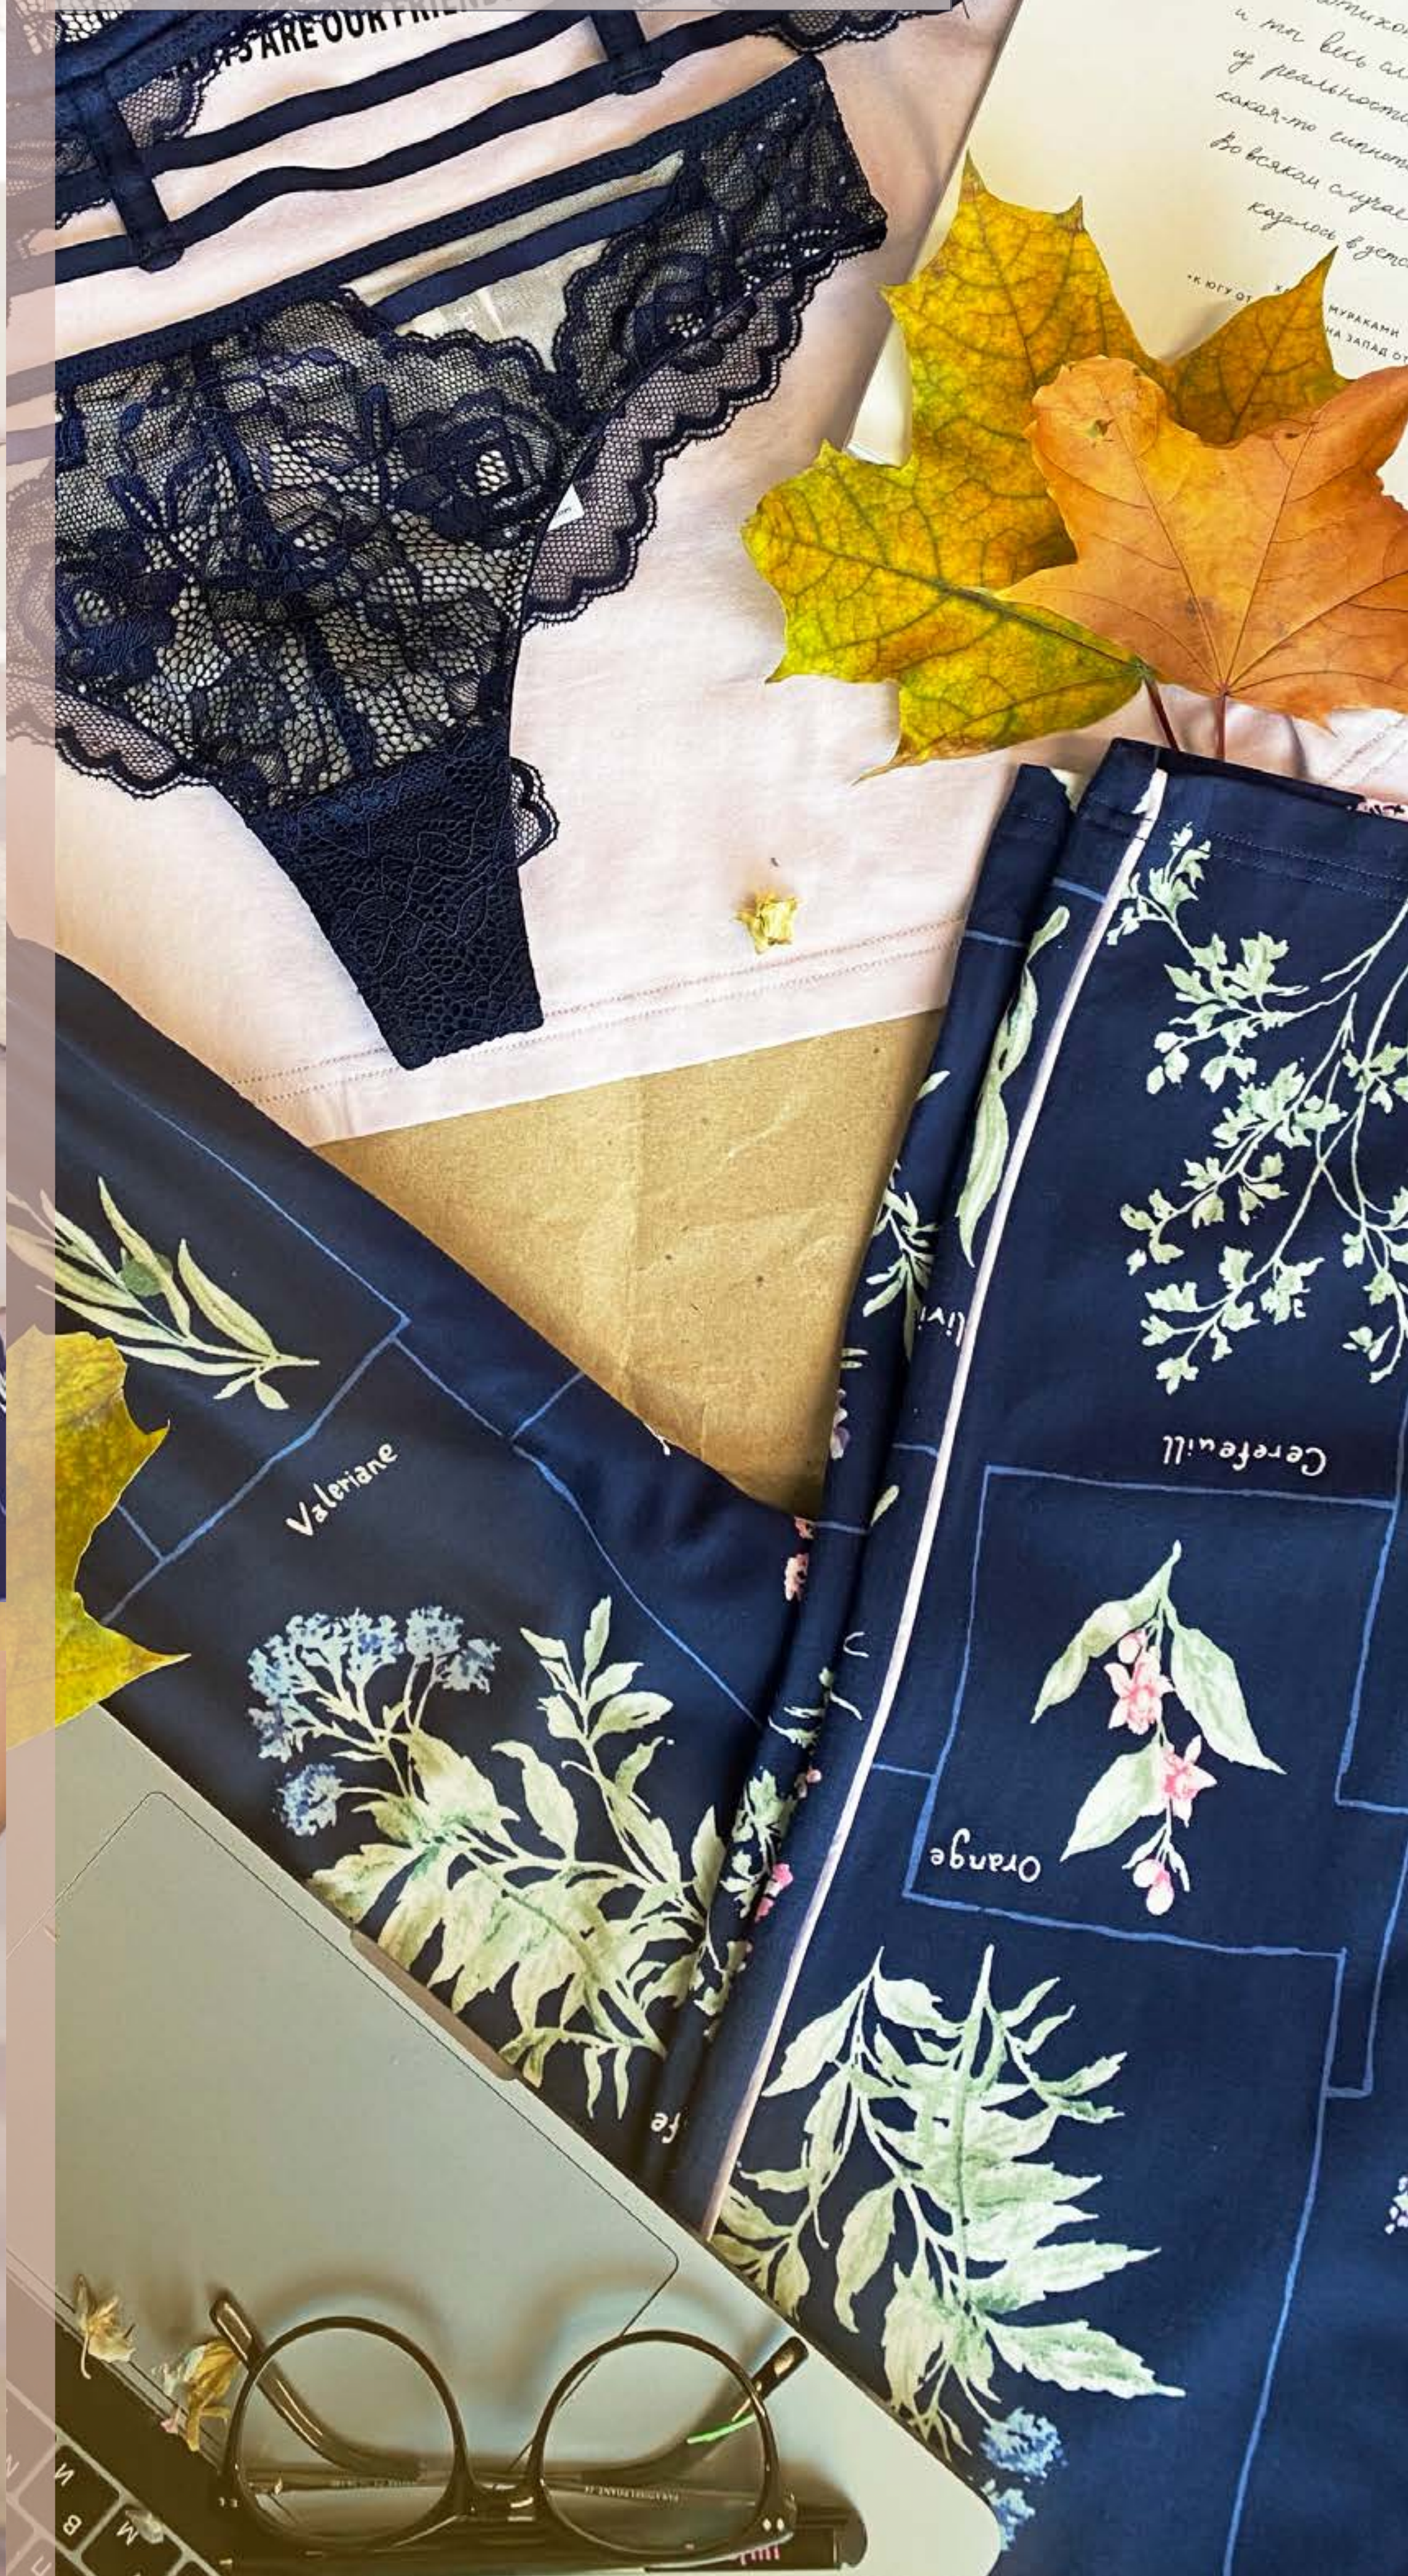

**Женская пижама: «Peanut toast»
550120**

Размеры: S/M/L/XL

Состав: футболка: 57% бамбук, 38% хлопок, 5% эластан / штаны: 100% хлопок