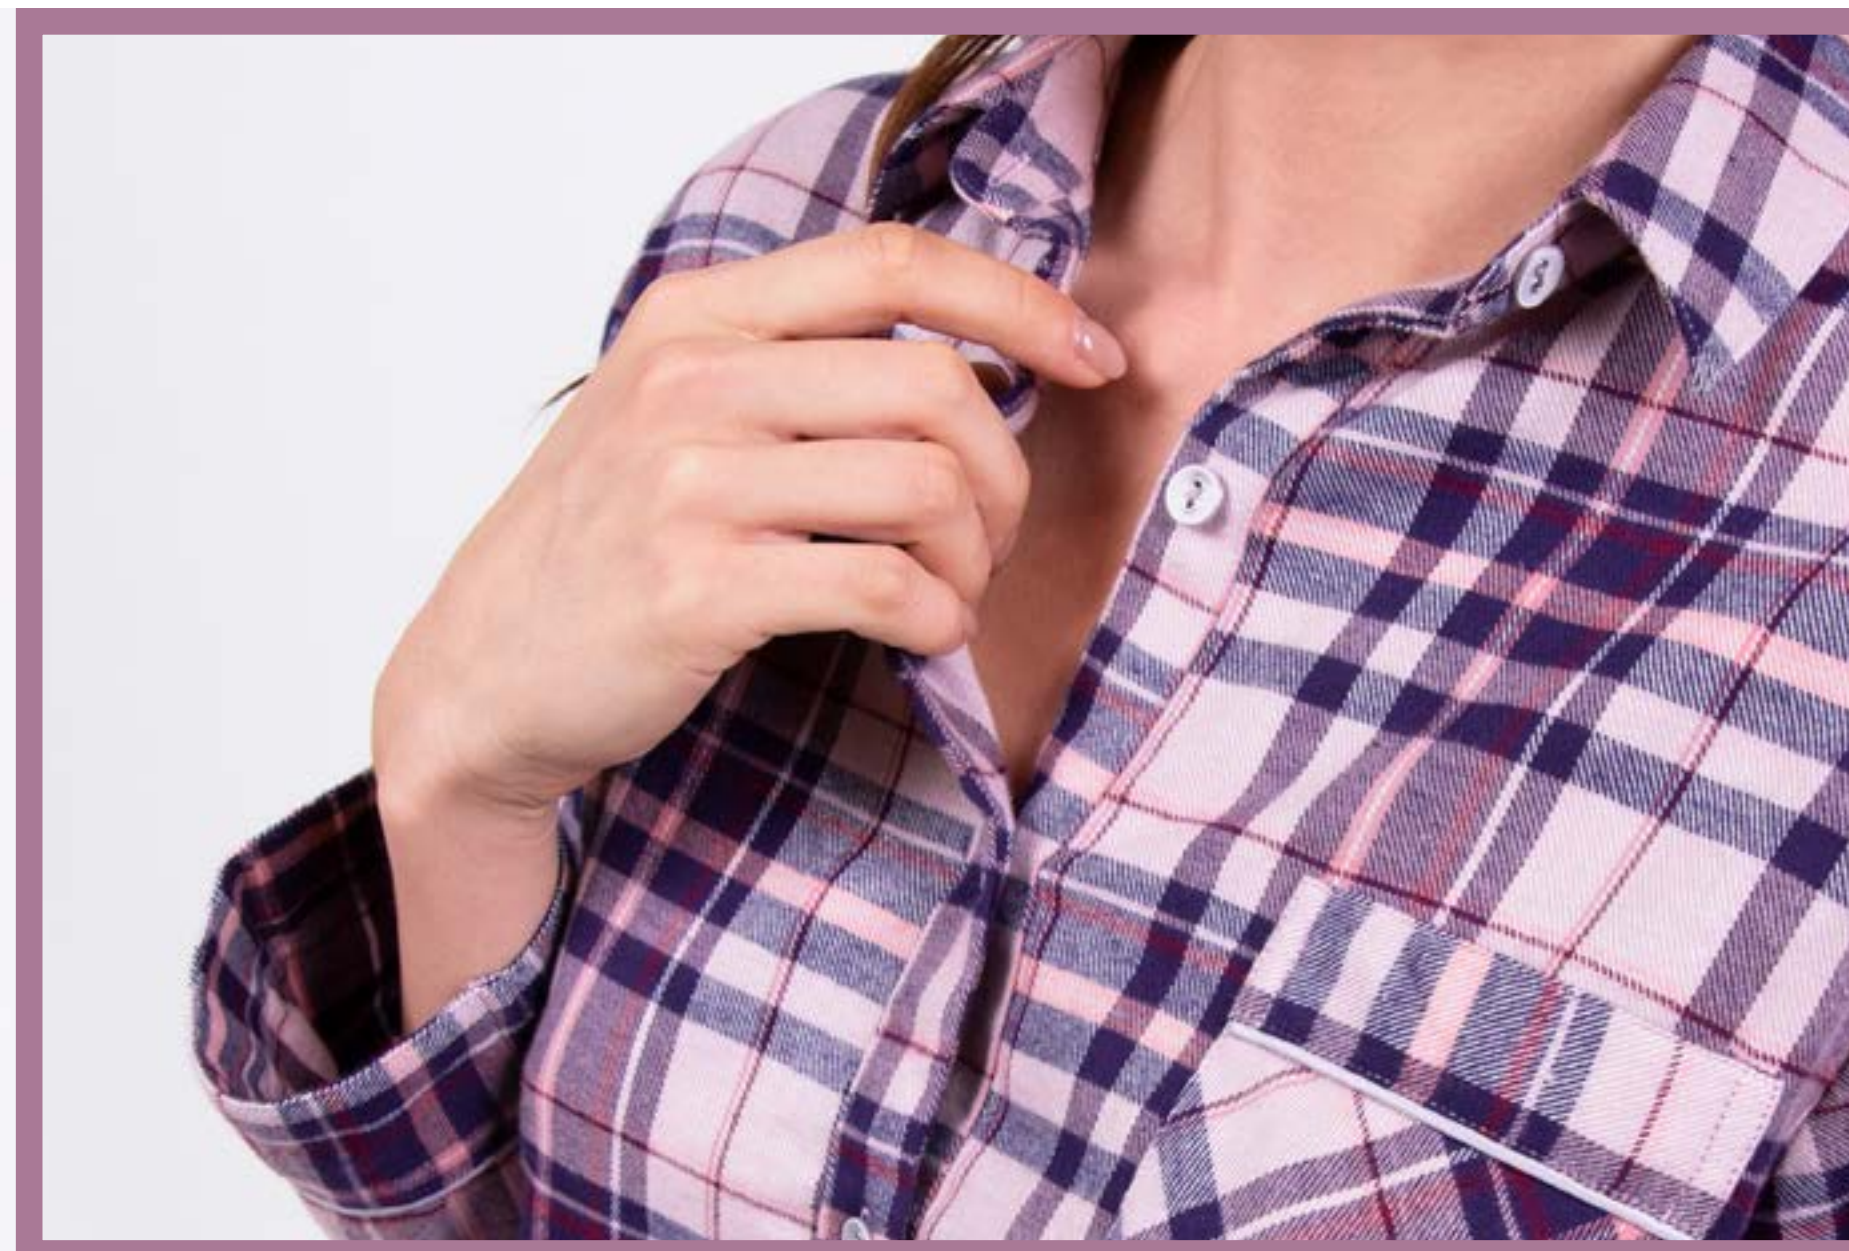

Женская пижама: «Be joyful»
570122
Размеры: S/M/L/XL
Состав: 100% хлопок